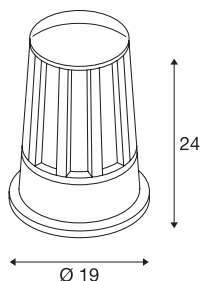

## CONE

lampada da terra per esterni, A60, IP54, antracite, max. 100W

La lampada da terra conica CONE per l'uso esterno è realizzata in alluminio. La copertura della lampadina è in vetro trasparente smerigliato. La possibilità di collegamento in serie semplifica l'installazione in ambienti esterni. Sono disponibili due varianti di colore con grado di protezione IP54.

## DATI TECNICI

Articolo	230435
Numero di attacchi	1
Codice IP	IP 54
Classe di resistenza all'urto	IK 05
Resistenza all'urto	0.7 Joule
Montaggio	Superficie
Dettagli di montaggio	Pavimento
Tensione nominale primaria	220-240V ~50/60Hz
Classe isolamento	I
Wattaggio	100 W
Colore	antracite
Emissione	diretto-indiretto
Altezza	24 cm
Diametro	19 cm
Peso netto	2.496 kg
Peso lordo	2.808 kg
BIG WHITE pagina	551