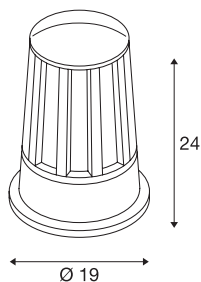

## CONE

lampa podłogowa outdoor, A60 IP54, antracytowa, maks. 100W

Stożkowa lampa podłogowa CONE do użytku na zewnątrz jest wykonana z aluminium. Osłona źródła światła jest wykonana z przezroczystego szkła strukturalnego. Możliwość podłączania do siebie kolejnych lamp ułatwia instalację na zewnątrz. Do wyboru są dwie wersje kolorystyczne ze stopniem ochrony IP54.

## DANE TECHNICZNE

Nr artykułu	230435
Oprawa	E27
Liczba opraw	1
Kod IP	IP 54
Klasa odporności na uderzenia	IK 05
Odporność na uderzenia	0.7 Joule
Montaż	Wersja natynkowa
Szczegóły dotyczące montażu	Wersja podłogowa
Pierwotne napięcie znamionowe	220-240V ~50/60Hz
Klasy ochrony	I
Wydajność	100 W
Kolor	antracyt
Emisja światła	bezpośrednie - pośrednie
Wysokość	24 cm
średnica	19 cm
Waga netto	2.496 kg
Waga brutto	2.808 kg
Strona BIG WHITE	660

## Zalecane źródło światła

1005305	A60 E27 Mirrorhead , źródło światła LED chromowe 7,5W 2700K CRI90 180°
1005303	A60 E27 , źródło światła LED transparentne 7,5 W 2700 K CRI90 320°
1005302	A60 E27 , źródło światła LED białe 13,2 W 2700 K CRI90 220°