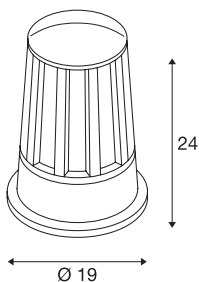

CONE

luminária de apoio para exteriores, A60, IP54, antracite, máx. 100W

A luminária de apoio cónica CONE para o exterior é fabricada em alumínio. A cobertura das lâmpadas consiste em vidro estruturado, transparente. A possibilidade de cablagem contínua facilita a instalação no exterior. Estão disponíveis duas versões de cores com a classe de proteção IP54.

DADOS TÉCNICOS

Ref. n.º	230435
Número de tomadas	1
IP Code	IP 54
Classe de resistência ao impacto	IK 05
Resistência ao impacto	0.7 Joule
Montagem	Montagem à superfície
Pormenores da montagem	Chão
Tensão nominal primária	220-240V ~50/60Hz
Classe de proteção	I
Potência	100 W
Cor	antracite
Saída de luz	direto-indireto
Altura	24 cm
Diâmetro	19 cm
Peso líquido	2.496 kg
Peso bruto	2.808 kg
Página BIG WHITE	551