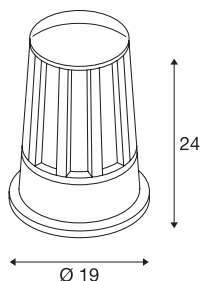

CONE

zunanja samostoječa svetilka, A60, IP54, antracitna, maks. 100W

Stožčasta samostoječa svetilka CONE za zunanjo uporabo je izdelana iz aluminija. Pokrov žarnice je izdelan iz rebrastega prozornega stekla. Svetilka za lažjo zunanjo inštalacijo omogoča skozi ožičenje. Na voljo je v dveh barvnih različicah z zaščitnim razredom IP54.

TEHNIČNI PODATKI

Št. art.	230435
Okov	E27
Število okovov	1
IP koda	IP 54
Kategorija odpornosti proti udarcem	IK 05
Odpornost proti udaru	0.7 Joule
Montaža	Nadgradnja
Podrobnosti montaže	Dno
Primarna nazivna napetost	220-240V ~50/60Hz
Zaščitni razred	I
El. moč	100 W
Barva	antracit
Svetenje	neposredno – posredno
Višina	24 cm
Premer	19 cm
Neto teža	2.496 kg
Bruto teža	2.808 kg
BIG WHITE Stran	660

Priporočilo za žarnico

1005305	A60 E27 Mirrorhead , LE-D-svetilo, krom 7,5 W 2700 K CRI90 180°
1005303	A60 E27 , LED-svetilo, transparentno 7,5 W 2700 K CRI90 320°
1005302	A60 E27 , LED-svetilo, belo 13,2 W 2700 K CRI-90 220°