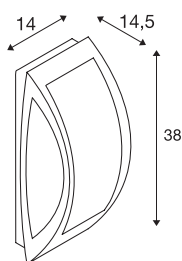

## MERIDIAN

Outdoor Wand- und Deckenleuchte, TC-(D,H,T,Q)SE, IP54, silbergrau, max. 25W

Aus Aluminium gefertigte Wand- und Deckenleuchte der MERIDIAN Serie mit opaler PC Leuchtfläche. Durch die Schutzart IP54 ist die in mehreren Farbversionen verfügbare Leuchte für den Außenbereich geeignet. Der elektrische Anschluss erfolgt direkt an 230V Netzspannung. Die MERIDIAN Serie beinhaltet des Weiteren alternative Wandleuchten in unterschiedlichen Designs.

## TECHNISCHE DATEN

Art. Nr.	230444
Fassung	E27
Anzahl Fassungen	1
IP Code	IP 54
Schlagfestigkeitsklasse	IK 03
Schlagfestigkeit	0.35 Joule
Montage	Aufbau
Montagedetails	Decke,Wand
Primäre Nennspannung	220-240V ~50/60Hz
Schutzklasse	I
Wattage	25 W
minimale Umgebungstemperatur	-20 °C
maximale Umgebungstemperatur	45 °C
Farbe	grau
Lichtstärkeverteilung	symmetrisch
Lichtaustritt	direkt-indirekt
Breite	14 cm
Höhe	38 cm
Tiefe	14.5 cm
Nettogewicht	1.251 kg
Bruttogewicht	1.467 kg
BIG WHITE Seite	746