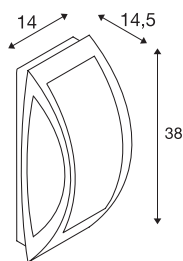

Appliques et plafonniers outdoor MERIDIAN 2

TC-(D,H,T,Q)SE, IP54, anthracite, max. 25 W

Applique et plafonnier en aluminium de la série MERIDIAN avec une surface lumineuse PC opale. Comme l'indice de protection est IP54, le luminaire disponible en plusieurs versions de couleur est indiqué pour l'extérieur. La lampe peut directement être branchée sur le réseau 230 V. La série MERIDIAN comporte également des appliques au design différent.

INFORMATIONS TECHNIQUES

N° art.	230445
Douille	E27
Nombre de douilles	1
Code IP	IP 54
Classe de résistance aux chocs	IK 03
Résistance au choc	0.35 Joule
Montage	Apparent
Infos de montage	Plafond, Mur
Tension nominale primaire	220-240V ~50/60Hz
Indice de protection	I
Wattage	25 W
Température ambiante min.	-20 °C
Température ambiante max.	45 °C
Coloris	anthracite
Répartition de l'intensité lumineuse	symétrique
Faisceau lumineux	direct - indirect
Largeur	14 cm
Hauteur	38 cm
Profondeur	14.5 cm
Poids net	1.23 kg
Poids brut	1.43 kg
BIG WHITE, page	746