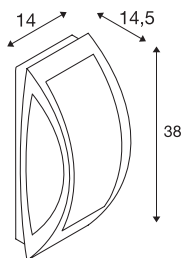

## MERIDIAN 2

lampada a parete/plafone, Outdoor TC-(D,H,T,Q)SE, IP54, antracite, max. 25W

Lampada a parete/plafone in alluminio della serie MERIDIAN con superficie opalescente PC. La lampada, disponibile in più colori, è adatta per l'uso esterno grazie al grado di protezione IP54. Si collega direttamente alla rete elettrica da 230V. La serie MERIDIAN comprende anche lampade da parete alternative, in diversi design.

### DATI TECNICI

Articolo	230445
Attacco	E27
Numero di attacchi	1
Codice IP	IP 54
Classe di resistenza all'urto	IK 03
Resistenza all'urto	0.35 Joule
Montaggio	Superficie
Dettagli di montaggio	Soffitto, Parete
Tensione nominale primaria	220-240V ~50/60Hz
Classe isolamento	I
Wattaggio	25 W
Temperatura ambiente minima	-20 °C
Temperatura ambiente massima	45 °C
Colore	antracite
Distribuzione dell'intensità luminosa	simmetrico
Emissione	diretto-indiretto
Larghezza	14 cm
Altezza	38 cm
Profondità	14.5 cm
Peso netto	1.23 kg
Peso lordo	1.43 kg
BIG WHITE pagina	746