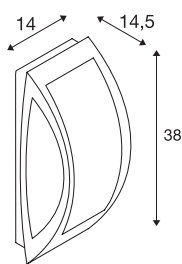

TECHNISCHE GEGEVENS

Art.nr.	230445
Fitting	E27
Aantal fittingen	1
IP-code	IP 54
Schokbestendigheidsklasse	IK 03
Schokbestendigheid	0.35 Joule
Montage	opbouw
Montagebeschrijving	plafond,wand
Primaire nominale spanning	220-240V ~50/60Hz
Beschermingsklasse	I
Wattage	25 W
minimale omgevingstemperatuur	-20 °C
maximale omgevingstemperatuur	45 °C
Kleur	antraciet
Lichtsterkteverdeling	symmetrisch
Lichtuitlaat	direct-indirect
Breedte	14 cm
Hoogte	38 cm
Diepte	14.5 cm
Nettogewicht	1.23 kg
Brutogewicht	1.43 kg
BIG WHITE pagina	746