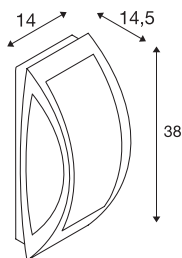

TECHNISCHE SPECIFICATIES

Art.nr.	230445
Fitting	E27
Aantal fittingen	1
IP-code	IP 54
Slagvastheidsklasse	IK 03
Slagvastheid	0.35 Joule
Montage	Opbouw
Montagebeschrijving	Plafond,Wand
Primaire nominale spanning	220-240V ~50/60Hz
Veiligheidsklasse	I
Wattage	25 W
minimale omgevingstemperatuur	-20 °C
maximale omgevingstemperatuur	45 °C
Kleur	antraciet
Lichtsterkteverdeling	symmetrisch
Lichtval	direct - indirect
Breedte	14 cm
Hoogte	38 cm
Diepte	14.5 cm
Nettogewicht	1.23 kg
Brutogewicht	1.43 kg
BIG WHITE pagina	746