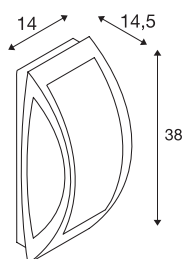

MERIDIAN 2

luminária de parede e de teto para exteriores, TC-(D,-H,T,Q)SE, IP54, antracite, máx. 25W

Luminária de parede e no teto da série MERIDIAN fabricada em alumínio com superfície de iluminação em PC opalino. A luminária disponível em várias versões de cor é adequada para a utilização em áreas exteriores, devido à sua classe de proteção IP54. A ligação elétrica é efetuada diretamente a uma tensão de rede de 230V. A série MERIDIAN inclui além disso luminárias de parede alternativas em vários designs.

DADOS TÉCNICOS

Ref. n.º	230445
Número de tomadas	1
IP Code	IP 54
Montagem	Montagem à superfície
Pormenores da montagem	Teto, Parede
Tensão nominal primária	220-240V ~50/60Hz
Classe de proteção	I
Potência	25 W
Cor	antracite
Distribuição da intensidade luminosa	simétrico
Saída de luz	direto-indireto
Largura	14 cm
Altura	38 cm
Profundidade	14.5 cm
Peso líquido	1.293 kg
Peso bruto	1.491 kg
Página BIG WHITE	1