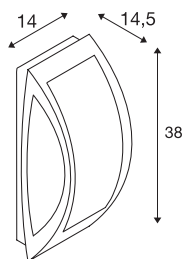

Технические характеристики

Тов. №	230445
Патрон	E27
Количество патронов	1
IP Code	IP 54
Класс ударопрочности	IK 03
Ударопрочность	0.35 Joule
Сборка	Накладной
Детали сборки	Потолок, Стена
Номинальное первичное напряжение	220-240V ~50/60Hz
Класс защиты	I
Мощность	25 W
Минимальная температура окружающей среды	-20 °C
Максимальная температура окружающей среды	45 °C
Цвет	антрацитовый
Распределение силы света	симметричный
Световое отверстие	прямой - отраженный
Ширина	14 cm
Высота	38 cm
Глубина	14.5 cm
Вес нетто	1.23 kg
вес брутто	1.43 kg