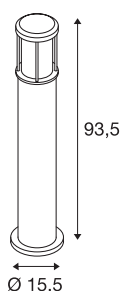

Borne outdoor OTOS GLAS

TC-TSE, IP43, anthracite, max. 15 W

La borne ronde OTOS GLAS, réalisée en aluminium et en verre, est disponible en deux versions de couleur. La construction spéciale de la tête d'éclairage permet l'émission d'une lumière non éblouissante. Indice de protection IP43, donc indiqué pour l'extérieur. Set de goujons à scellement inclus pour un montage aisé. En option, un jeu de vis à double filetage est disponible comme accessoire de montage alternatif.

INFORMATIONS TECHNIQUES

N° art.	230465
Douille	E27
Nombre de douilles	1
Code IP	IP 43
Classe de résistance aux chocs	IK 04
Montage	Apparent
Infos de montage	Sol
Tension nominale primaire	220-240V ~50/60Hz
Indice de protection	I
Wattage	15 W
Coloris	anthracite
Répartition de l'intensité lumineuse	symétrique
Faisceau lumineux	direct - indirect
Hauteur	93.5 cm
Diamètre	15.5 cm
Poids net	2.894 kg
Poids brut	4.096 kg
BIG WHITE, page	659

Accessoires

228730	BOÎTIER DE CONNEXION , 3 pôles, IP68
228753	JEU DE VIS , en inox M8, avec écrous borgnes, chevilles et rondelles