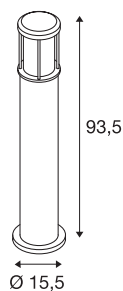

OTOS VERRE

borne extérieure, anthracite, E27, 15W max, IP43

Le lampadaire rond OTOS GLAS en aluminium et verre est disponible en deux coloris. La forme spécifique de sa tête diffuse une lumière qui n'éblouit pas. Adapté pour l'extérieur grâce à l'indice de protection IP43. Un kit d'accessoires de fixation pour béton est fourni pour faciliter le montage. Accessoire de montage alternatif vendu séparément : kit de fixation.

INFORMATIONS TECHNIQUES

Réf.	230465
Douille	E27
Nombre de douilles	1
Code IP	IP 43
Classe de résistance aux chocs	IK 04
Montage	En saillie
Détails de montage	Sol
Tension nominale primaire	220-240V ~50/60Hz
Classe de protection	I
Puissance en watts	15 W
Coloris	anthracite
Répartition de l'intensité lumineuse	symétrique
Sortie lumineuse	direct - indirect
Hauteur	93.5 cm
Diamètre	15.5 cm
Poids net	2.894 kg
Poids brut	4.096 kg
Page du BIG WHITE	659

Source Préconisée

1005303	A60 E27 , ampoule LED, transparent, 7,5 W, 2700 K, IRC90, 320°
1005302	A60 E27 , ampoule LED, blanc, 13,2 W, 2700 K, IRC90, 220°
1005301	A60 E27 , ampoule LED, blanc, 9 W, 2700 K, IRC90, 220°
1005304	A60 E27 , ampoule LED, dépoli, 7,5 W, 2700 K, IRC90, 320°