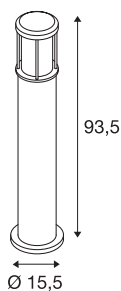

## OTOS GLAS

pullert, TC-TSE, IP43, antrasitt, maks. 15W

Den runde Pullert OTOS GLAS er laget av aluminium og glass og kommer i to fargevarianter. armaturhodet er konstruert på en spesiell måte, slik at lyset ikke blander. Med kapslingsklasse IP43 kan den benyttes utendørs. Et sett med betongankere for enklere montering er inkludert i leveransen. Alternativt finnes et kombiskruesett som monteringsstilbehør.

## TEKNISKE DATA

Art.nr.	230465
EL nummer	3229165
Sokkel	E27
Antall lyskilder	1
IP-kode	IP 43
Slagfasthetsklasse	IK 04
Montering	Utenpåliggende montering
Montering detaljer	Gulv
Primær merkespenning	220-240V ~50/60Hz
Kapslingsgrad	I
Systemeffekt	15 W
Farge	antrasitt
Lysstyrkefordeling	symmetrisk
Lysåpning	direkte - indirekte
Høyde	93.5 cm
Diameter	15.5 cm
Nettvekt	2.894 kg
Bruttovekt	4.096 kg
BIG WHITE side	659