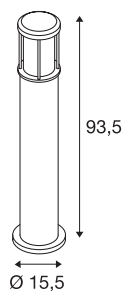

## OTOS GLAS

outdoor staanlamp, TC-TSE, IP43, antraciet, max. 15W

De ronde OTOS GLAS staanlamp van aluminium en glas is verkrijgbaar in twee kleuroitvoeringen. De bijzondere constructie van de spot zorgt voor een niet-verblindend licht. Dankzij beschermklasse IP43 is ze geschikt voor gebruik buiten. Voor een eenvoudige montage wordt een betonankerzet meegeleverd. Als montage toebehoren is optioneel een stokschroevenset verkrijgbaar.

## TECHNISCHE GEGEVENS

Art.nr.	230465
Fitting	E27
Aantal fittingen	1
IP-code	IP 43
Schokbestendigheidsklasse	IK 04
Montage	opbouw
Montagebeschrijving	grond
Primaire nominale spanning	220-240V ~50/60Hz
Beschermingsklasse	I
Wattage	15 W
Kleur	antraciet
Lichtsterkteverdeling	symmetrisch
Lichtuitlaat	direct-indirect
Hoogte	93.5 cm
Diameter	15.5 cm
Nettogewicht	2.894 kg
Brutogewicht	4.096 kg
BIG WHITE pagina	659