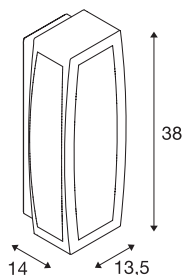

MERIDIAN BOX 2

venkovní nástěnné svítidlo, TC-(D,H,T,Q)SE, antracit, max. 25 W, průhledný plast

Nástěnné a stropní svítidlo řady MERIDIAN vyrobené z hliníku s opálovou PC světelnou plochou. Díky krytí IP54 je svítidlo dostupné v několika barevných verzích vhodných pro venkovní oblast. Elektrické připojení se provádí přímo k síťovému napětí 230 V. Řada MERIDIAN obsahuje dále alternativní nástěnná svítidla s různým designem.

TECHNICKÁ DATA

Č. výrobku	230655
Objímka	E27
Počet objímek	1
Kód IP	IP 54
Třída rázové pevnosti	IK 02
Rázová pevnost	0.2 Joule
Montáž	Nástavba
Podrobnosti montáže	Stěna
Primární jmenovité napětí	220-240V ~50/60Hz
Třída ochrany	I
Příkon	25 W
Minimální teplota prostředí	-20 °C
Maximální teplota prostředí	45 °C
Barva	antracit
Svítilivost	symetrický
Výstup světla	přímé – nepřímé
Šířka	13.5 cm
Výška	38 cm
Hloubka	14 cm
Hmotnost netto	1.753 kg
Celková hmotnost	1.96 kg
BIG WHITE strana	747