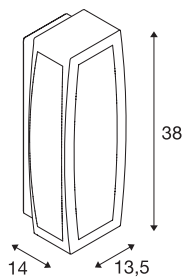

## MERIDIAN BOX

applique extérieure, diffuseur transparent, anthracite, E27, 25W max, IP54

Applique et plafonnier, fabriqué en aluminium, de la gamme MERIDIAN avec surface lumineuse en polycarbonate opale. Adapté pour l'extérieur grâce à l'indice de protection IP54. Luminaire disponible en plusieurs coloris. Le raccordement électrique s'effectue directement sur la tension secteur 230V. La gamme MERIDIAN comporte également des appliques alternatives avec différents designs.

## INFORMATIONS TECHNIQUES

|                                      |                   |
|--------------------------------------|-------------------|
| Réf.                                 | 230655            |
| Douille                              | E27               |
| Nombre de douilles                   | 1                 |
| Code IP                              | IP 54             |
| Classe de résistance aux chocs       | IK 02             |
| Résistance aux chocs                 | 0.2 Joule         |
| Montage                              | En saillie        |
| Détails de montage                   | Applique          |
| Tension nominale primaire            | 220-240V ~50/60Hz |
| Classe de protection                 | I                 |
| Puissance en watts                   | 25 W              |
| Température ambiante minimale        | -20 °C            |
| Température ambiante maximale        | 45 °C             |
| Coloris                              | anthracite        |
| Répartition de l'intensité lumineuse | symétrique        |
| Sortie lumineuse                     | direct - indirect |
| Largeur                              | 13.5 cm           |
| Hauteur                              | 38 cm             |
| Profondeur                           | 14 cm             |
| Poids net                            | 1.753 kg          |
| Poids brut                           | 1.96 kg           |
| Page du BIG WHITE                    | 747               |