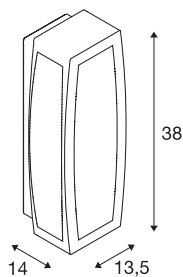

MERIDIAN BOX 2

lampada da parete, Outdoor TC-(D,H,T,Q)SE, antracite, max. 25W, plastica trasparente

Lampada a parete/plafone in alluminio della serie MERIDIAN con superficie opalescente PC. La lampada, disponibile in più colori, è adatta per l'uso esterno grazie al grado di protezione IP54. Si collega direttamente alla rete elettrica da 230V. La serie MERIDIAN comprende anche lampade da parete alternative, in diversi design.

DATI TECNICI

Articolo	230655
Attacco	E27
Numero di attacchi	1
Codice IP	IP 54
Classe di resistenza all'urto	IK 02
Resistenza all'urto	0.2 Joule
Montaggio	Superficie
Dettagli di montaggio	Parete
Tensione nominale primaria	220-240V ~50/60Hz
Classe isolamento	I
Wattaggio	25 W
Temperatura ambiente minima	-20 °C
Temperatura ambiente massima	45 °C
Colore	antracite
Distribuzione dell'intensità luminosa	simmetrico
Emissione	diretto-indiretto
Larghezza	13.5 cm
Altezza	38 cm
Profondità	14 cm
Peso netto	1.753 kg
Peso lordo	1.96 kg
BIG WHITE pagina	747