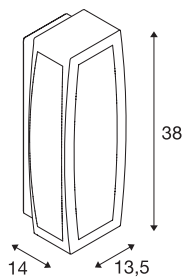

## MERIDIAN BOX 2

outdoor wandarmatuur, TC-(D,H,T,Q)SE, antraciet, max. 25W, heldere kunststof

Aluminium wand- en plafondarmatuur uit de MERIDIAN reeks met opalen PC lichtoppervlak. Dankzij beschermklasse IP54 is de lamp, die in meerdere kleuruitvoeringen verkrijgbaar is, geschikt voor gebruik buiten. Het armatuur wordt rechtstreeks aangesloten op 230V netspanning. De MERIDIAN reeks omvat verder nog andere wandarmaturen in verschillende designs.

## TECHNISCHE GEGEVENS

Art.nr.	230655
Fitting	E27
Aantal fittingen	1
IP-code	IP 54
Schokbestendigheidsklasse	IK 02
Schokbestendigheid	0.2 Joule
Montage	opbouw
Montagebeschrijving	wand
Primaire nominale spanning	220-240V ~50/60Hz
Beschermingsklasse	I
Wattage	25 W
minimale omgevingstemperatuur	-20 °C
maximale omgevingstemperatuur	45 °C
Kleur	antraciet
Lichtsterkteverdeling	symmetrisch
Lichtuitlaat	direct-indirect
Breedte	13.5 cm
Hoogte	38 cm
Diepte	14 cm
Nettogewicht	1.753 kg
Brutogewicht	1.96 kg
BIG WHITE pagina	747