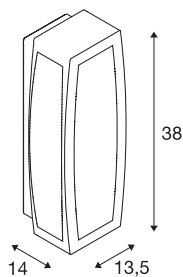

MERIDIAN BOX 2

outdoor wandlamp, TC-(D,H,T,Q)SE, antraciet, max. 25 W, duidelijker kunststof

Aluminium wand- en plafondarmatuur de MERIDIAN serie mee opale pc verlichtingsvlak. Door de beveiligingsklasse IP54 is de in meerdere kleurvarianten beschikbare lamp geschikt voor buitengebruik. Deze wordt direct op 230 V netspanning aangesloten. De MERIDIAN-serie omvat verder alternatieve wandarmaturen in verschillende designs.

TECHNISCHE SPECIFICATIES

Art.nr.	230655
Fitting	E27
Aantal fittingen	1
IP-code	IP 54
Slagvastheidsklasse	IK 02
Slagvastheid	0.2 Joule
Montage	Opbouw
Montagebeschrijving	Wand
Primaire nominale spanning	220-240V ~50/60Hz
Veiligheidsklasse	I
Wattage	25 W
minimale omgevingstemperatuur	-20 °C
maximale omgevingstemperatuur	45 °C
Kleur	antraciet
Lichtsterkteverdeling	symmetrisch
Lichtval	direct - indirect
Breedte	13.5 cm
Hoogte	38 cm
Diepte	14 cm
Nettogewicht	1.753 kg
Brutogewicht	1.96 kg
BIG WHITE pagina	747