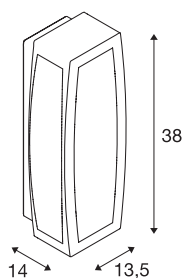

MERIDIAN BOX 2

luminária de parede para exteriores, TC-(D,H,T,Q)SE, antracite, máx. 25W, plástico claro

Luminária de parede e no teto da série MERIDIAN fabricada em alumínio com superfície de iluminação em PC opalino. A luminária disponível em várias versões de cor é adequada para a utilização em áreas exteriores, devido à sua classe de proteção IP54. A ligação elétrica é efetuada diretamente a uma tensão de rede de 230V. A série MERIDIAN inclui além disso luminárias de parede alternativas em vários designs.

DADOS TÉCNICOS

Ref. n.º	230655
Número de tomadas	1
IP Code	IP 54
Montagem	Montagem à superfície
Pormenores da montagem	Parede
Tensão nominal primária	220-240V ~50/60Hz
Classe de proteção	I
Potência	25 W
Cor	antracite
Distribuição da intensidade luminosa	simétrico
Saída de luz	direto-indireto
Largura	13.5 cm
Altura	38 cm
Profundidade	14 cm
Peso líquido	1.743 kg
Peso bruto	1.95 kg
Página BIG WHITE	630