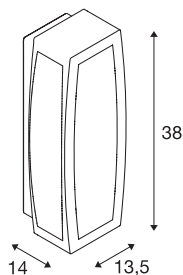

## MERIDIAN BOX 2

уличный настенный светильник, ТС-(D,H,T,Q)SE, IP54, антрацитовый, макс. 25 Вт, прозрачная пластмасса

Настенные и потолочные светильники серии MERIDIAN изготовлены из алюминия и отличаются опаловой поверхностью из поликарбоната. Светильник, доступный в нескольких цветовых версиях, имеет степень защиты IP54 и может использоваться вне помещений. Прямое подключение к электросети напряжением 230 В. Серия MERIDIAN включает в себя другие модели настенных светильников различного дизайна.

### Технические характеристики

Тов. №	230655
Патрон	E27
Количество патронов	1
IP Code	IP 54
Класс ударопрочности	IK 02
Ударопрочность	0.2 Joule
Сборка	Накладной
Детали сборки	Стена
Номинальное первичное напряжение	220-240V ~50/60Hz
Класс защиты	I
Мощность	25 W
Минимальная температура окружающей среды	-20 °C
Максимальная температура окружающей среды	45 °C
Цвет	антрацитовый
Распределение силы света	симметричный
Световое отверстие	прямой - отраженный
Ширина	13.5 cm
Высота	38 cm
Глубина	14 cm
Вес нетто	1.753 kg
вес брутто	1.96 kg