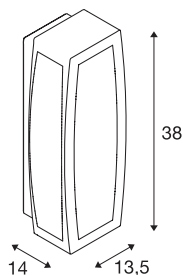

MERIDIAN BOX 2

outdoor wandarmatuur, TC-(D,H,T,Q)SE, roest, max. 25W, heldere kunststof

Aluminium wand- en plafondarmatuur uit de MERIDIAN reeks met opalen PC lichtoppervlak. Dankzij beschermklasse IP54 is de lamp, die in meerdere kleuroitvoeringen verkrijgbaar is, geschikt voor gebruik buiten. Het armatuur wordt rechtstreeks aangesloten op 230V netspanning. De MERIDIAN reeks omvat verder nog andere wandarmaturen in verschillende designs.

TECHNISCHE GEGEVENS

Art.nr.	230657
Fitting	E27
Aantal fittingen	1
IP-code	IP 54
Schokbestendigheidsklasse	IK 02
Schokbestendigheid	0.2 Joule
Montage	opbouw
Montagebeschrijving	wand
Primaire nominale spanning	220-240V ~50/60Hz
Beschermingsklasse	I
Wattage	25 W
minimale omgevingstemperatuur	-20 °C
maximale omgevingstemperatuur	45 °C
Kleur	roest
Lichtsterkteverdeling	symmetrisch
Lichtuitlaat	direct-indirect
Breedte	13.5 cm
Hoogte	38 cm
Diepte	14 cm
Nettogewicht	1.712 kg
Brutogewicht	1.917 kg
BIG WHITE pagina	747