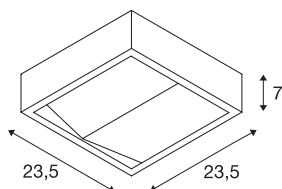

INDIGLA WING

Deckenleuchte, LED, 3000K, IP54, weiß, 72W

Die moderne LED-Deckenanbauleuchte INDIGLA WING ermöglicht durch den asymmetrischen Doppelreflektor eine außerordentlich blendfreie Beleuchtung, ideal geeignet für die Beleuchtung von Korridoren. Durch den integrierten LED-Treiber ist die Leuchte anschlussfertig für 230V Netzspannung.

TECHNISCHE DATEN

Art. Nr.	230891
IP Code	IP 54
Montage	Aufbau
Montagedetails	Decke
Primäre Nennspannung	100-277V ~50/60Hz
Sekundär Strom / Spannung	350 mA
Schutzklasse	I
Wattage	15 W
Lumen	920 lm
Lichtfarbtemperatur	3000 Kelvin
Abstrahlwinkel	150 °
Farbe	weiß
CRI	80
LXXBXX Daten	L70B50
Lebensdauer	25000 h
Lichtstärkeverteilung	symmetrisch
Lichtaustritt	direkt
Breite	23.5 cm
Höhe	23.5 cm
Tiefe	7 cm
Nettogewicht	2.225 kg
Bruttogewicht	2.504 kg