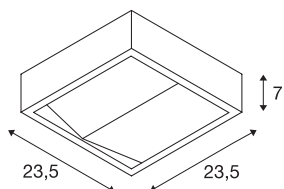

## INDIGLA WING

lampa sufitowa, LED, 3000K, IP54, biała, 72W

Nowoczesna natynkowa lampa sufitowa LED INDIGLA WING zapewnia wyjątkowo nieoślepiające oświetlenie dzięki asymetrycznemu, podwójnemu odbłyśnikowi i idealnie nadaje się do oświetlania korytarzy. Dzięki zintegrowanemu zasilaczowi LED lampa jest gotowa do podłączenia do napięcia sieciowego 230 V.

## DANE TECHNICZNE

Nr artykułu	230891
Kod IP	IP 54
Montaż	Wersja natynkowa
Szczegóły dotyczące montażu	Wersja sufitowa
Pierwotne napięcie znamionowe	100-277V ~50/60Hz
Prąd / napięcie wtórny	350 mA
Klasy ochrony	I
Wydajność	15 W
Strumień świetlny	920 lm
Temperatura barwy światła	3000 Kelvin
Kąt połowiczny rozpraszania	150 °
Kolor	biały
CRI	80
Dane LXXBXX	L70B50
Okres użytkowania	25000 h
Rozkład natężenia oświetlenia	Symetryczny
Emisja światła	bezpośrednie
Szerokość	23.5 cm
Wysokość	23.5 cm
Głębokość	7 cm
Waga netto	2.225 kg
Waga brutto	2.504 kg