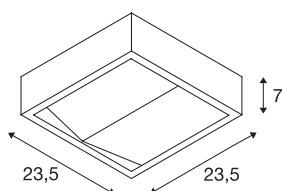

Luminária de teto INDIGLA WING

LED, 3000K, IP54, branco, 72W

Através do refletor duplo assimétrico, a moderna luminária LED de montagem no teto INDIGLA WING permite uma excelente iluminação não ofuscante, adequando-se de forma ideal à iluminação de corredores. Através da unidade de controlo integrada LED, a luminária está preparada para ligação a uma tensão de rede de 230V.

DADOS TÉCNICOS

Ref. n.º	230891
IP Code	IP 54
Montagem	Montagem à superfície
Pormenores da montagem	Teto
Tensão nominal primária	100-277V ~50/60Hz
Corrente / Tensão secundária	350 mA
Classe de proteção	I
Potência	15 W
Lúmen	920 lm
Temperatura de cor da luz	3000 Kelvin
Ângulo de feixe	150 °
Cor	branco
CRI	80
Dados LXXBXX	L70B50
Vida útil	25000 h
Distribuição da intensidade luminosa	simétrico
Saída de luz	direto
Largura	23.5 cm
Altura	23.5 cm
Profundidade	7 cm
Peso líquido	2.225 kg
Peso bruto	2.504 kg