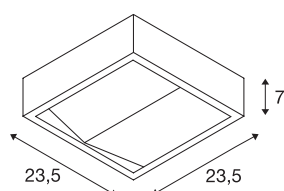

## INDIGLA WING

потолочный светильник, светодиодный, IP54, 3000 К, белый, 72 Вт

Современный потолочный надстраиваемый светильник INDIGLA WING создает благодаря двойному асимметричному отражателю безбликовое освещение, которое отлично подойдет для освещения коридоров. Благодаря наличию встроенного драйвера светильник можно напрямую подключать к сети напряжением 230 В.

### Технические характеристики

Тов. №	230891
IP Code	IP 54
Сборка	Накладной
Детали сборки	Потолок
Номинальное первичное напряжение	100-277V ~50/60Hz
Вторичный ток / напряжение	350 mA
Класс защиты	I
Мощность	15 W
Световой поток	920 lm
Цветовая температура	3000 Kelvin
Половинный угол	150 °
Цвет	белый
CRI	80
LXXVXX Данные	L70B50
Срок службы	25000 h
Распределение силы света	симметричный
Световое отверстие	прямой
Ширина	23.5 cm
Высота	23.5 cm
Глубина	7 cm
Вес нетто	2.225 kg
вес брутто	2.504 kg