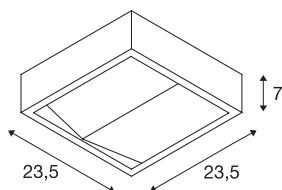

## INDIGLA WING

stropna svetilka, LED, 3000 K, IP54, bela, 72W

Sodobna LED stropna nadgradna svetilka INDIGLA WING s svojim nesimetričnim dvojnim reflektorjem ustvarja izredno neslepečo svetlobo, ki je idealna za osvetlitev vež. Svetilko z že vgrajenim LED gonilnikom lahko takoj priključite na omrežje z napetostjo 230 V.

## TEHNIČNI PODATKI

Št. art.	230891
IP koda	IP 54
Montaža	Nadgradnja
Podrobnosti montaže	Strop
Primarna nazivna napetost	100-277V ~50/60Hz
Sekundarni tok / napetost	350 mA
Zaščitni razred	I
El. moč	15 W
Lumini	920 lm
Barvna temperatura	3000 Kelvin
Kot sevanja	150 °
Barva	bela
CRI	80
LXXBXX podatki	L70B50
Življenjska doba	25000 h
Razporeditev svetilnosti	simetrična
Svetenje	neposredno
Širina	23.5 cm
Višina	23.5 cm
Globina	7 cm
Neto teža	2.225 kg
Bruto teža	2.504 kg