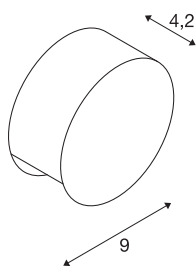

PEMA®

applique extérieure, gris argent, LED, 4,7W, 3000K, IP44

Équipée de PowerLED puissantes, l'applique murale apparente PEMA est disponible en température de lumière blanc chaud. Le raccordement électrique de ce luminaire en aluminium s'effectue directement sur la tension secteur 230 V. Grâce à son indice de protection IP44, ce produit convient à une utilisation en extérieur. Ce luminaire contient des ampoules LED intégrées.

INFORMATIONS TECHNIQUES

Réf.	231012
Code IP	IP 55
Montage	En saillie
Détails de montage	Applique
Tension nominale primaire	220-240V ~50/60Hz
Classe de protection	I
Puissance en watts	3.8 W
Température ambiante minimale	-20 °C
Température ambiante maximale	45 °C
Effet stroboscopique (SVM)	0.28
Lumen	190 lm
Température de couleur	3000 Kelvin
Coloris	gris
IRC	80
Données LXXBXX	L70B50
Durée de vie	30000 h
Sortie lumineuse	direct
Profondeur	4.2 cm
Diamètre	9 cm
Poids net	0.302 kg
Poids brut	0.338 kg
Page du BIG WHITE	758