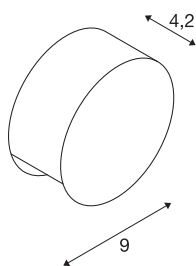

## PEMA®

applique extérieure, anthracite, LED, 4,7W, 3000K, IP44

Équipée de PowerLED puissantes, l'applique murale apparente PEMA est disponible en température de lumière blanc chaud. Le raccordement électrique de ce luminaire en aluminium s'effectue directement sur la tension secteur 230 V. Grâce à son indice de protection IP44, ce produit convient à une utilisation en extérieur. Ce luminaire contient des ampoules LED intégrées.

## INFORMATIONS TECHNIQUES

Réf.	231015
Code IP	IP 55
Montage	En saillie
Détails de montage	Applique
Tension nominale primaire	220-240V ~50/60Hz
Classe de protection	I
Puissance en watts	3.8 W
Température ambiante minimale	-20 °C
Température ambiante maximale	45 °C
Effet stroboscopique (SVM)	0.28
Lumen	190 lm
Température de couleur	3000 Kelvin
Coloris	anthracite
IRC	80
Données LXXBXX	L70B50
Durée de vie	30000 h
Sortie lumineuse	indirect
Profondeur	4.2 cm
Diamètre	9 cm
Poids net	0.296 kg
Poids brut	0.333 kg
Page du BIG WHITE	758