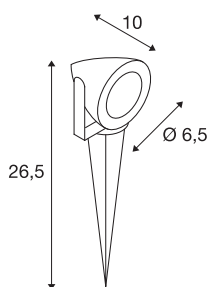

NAUTILUS SPIKE KOMPAKT

venkovní svítidlo s trnem, LED, 3000K, IP44, stříbrošedé, 230 V, 4 W

Svítidlo s trnem NAUTILUS SPIKE KOMPAKT osazené vysoce výkonnými PowerLED je k dispozici s barvou světla teplá bílá. Svítidlo vyrobené z hliníku se připojí přímo k síťovému napětí 230 V pomocí přívodního vedení vč. síťového konektoru. Díky krytí IP44 je svítidlo vhodné pro venkovní oblast. Toto svítidlo obsahuje vestavěné žárovky LED.

TECHNICKÁ DATA

Č. výrobku	231022
Otočné nebo výkyvné	výkyvné
Kód IP	IP 44
Třída rázové pevnosti	IK 04
Rázová pevnost	0.5 Joule
Montáž	Nástavba
Podrobnosti montáže	Podlaha, Podlaha s příslušenstvím
Primární jmenovité napětí	220-240V ~50/60Hz
Třída ochrany	I
Příkon	3.8 W
Minimální teplota prostředí	-20 °C
Maximální teplota prostředí	45 °C
Stroboskopický efekt (SVM)	0.01
Lumen	300 lm
Teplota barvy světla	3000 Kelvin
Úhel záření	30 °
Barva	šedá
CRI	80
Data LXXBXX	L70B50
Životnost	30000 h
Výstup světla	přímé
Délka	6.5 cm

Světelného Zdroje

954787	
--------	---

Výška	9 cm
Průměr	6.5 cm
Délka trnu do země	17.5 cm
Hmotnost netto	0.448 kg
Celková hmotnost	0.54 kg