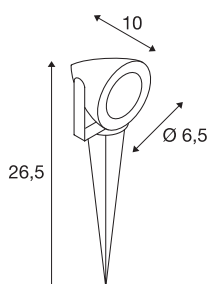

TECHNISCHE DATEN

Art. Nr.	231022
Dreh- oder Schwenkbar	tiltable
IP Code	IP 44
Schlagfestigkeitsklasse	IK 04
Schlagfestigkeit	0.5 Joule
Montage	Aufbau
Montagedetails	Boden, Boden mit Zubehör
Primäre Nennspannung	220-240V ~50/60Hz
Schutzklasse	I
Wattage	3.8 W
minimale Umgebungstemperatur	-20 °C
maximale Umgebungstemperatur	45 °C
Stroboskop-Effekt (SVM)	0.01
Lumen	300 lm
Lichtfarbtemperatur	3000 Kelvin
Abstrahlwinkel	30 °
Farbe	grau
CRI	80
LXXBXX Daten	L70B50
Lebensdauer	30000 h
Länge	6.5 cm
Höhe	9 cm

Lichtquelle

954787	
--------	---

Durchmesser	6.5 cm
Länge Erdspeiss	17.5 cm
Nettogewicht	0.448 kg
Bruttogewicht	0.54 kg