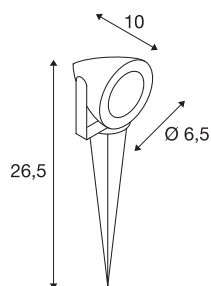

## NAUTILUS SPIKE KOMPAKT

lámpara con piquete de exterior, led, 3000 K, IP44, gris plata, 230 V, 4 W

La luminaria con piquete equipada con un potente Power led NAUTILUS SPIKE KOMPAKT está disponible con la luz de color blanco cálido. La conexión eléctrica de la luminaria de aluminio se realiza directamente a la tensión eléctrica de 230 V gracias al cable con clavija de enchufe incluida. Gracias al grado de protección IP44, la luminaria es apta para su uso en exteriores. Esta luminaria contiene ledes incorporados.

### Datos técnicos

Art. N.º	231022
Giratoria u orientable	orientable
Código IP	IP 44
Clase de resistencia al impacto	IK 04
Resistencia al impacto	0.5 Joule
Montaje	Superficie
Detalles de montaje	Suelo, Suelo con accesorio
Voltaje nominal primario	220-240V ~50/60Hz
Clase de protección	I
Potencia	3.8 W
Temperatura ambiente mínima	-20 °C
Temperatura ambiente máxima	45 °C
Efecto estroboscópico (SVM)	0.01
Flujo luminoso	300 lm
Temperatura del color de la luz	3000 Kelvin
Semiángulo de dispersión	30 °
Color	gris
IRC	80
Datos LXXBXX	L70B50
Vida útil	30000 h
Salida de la luz	directamente
Longitud	6.5 cm

## Fuente de luz

954787	
--------	---

<b>Altura</b>	9 cm
<b>Diámetro</b>	6.5 cm
<b>Longitud del pincho tierra</b>	17.5 cm
<b>Peso neto</b>	0.448 kg
<b>Peso bruto</b>	0.54 kg