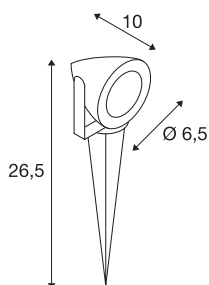

### DATI TECNICI

Articolo	231022
Girevole od orientabile	orientabile
Codice IP	IP 44
Classe di resistenza all'urto	IK 04
Resistenza all'urto	0.5 Joule
Montaggio	Superficie
Dettagli di montaggio	Pavimento, Pavimento con accessori
Tensione nominale primaria	220-240V ~50/60Hz
Classe isolamento	I
Wattaggio	3.8 W
Temperatura ambiente minima	-20 °C
Temperatura ambiente massima	45 °C
Effetto stroboscopico (SVM)	0.01
Lumen	300 lm
Temperatura colore	3000 Kelvin
Angolo di emissione	30 °
Colore	grigio
CRI	80
Dati LXXBXX	L70B50
Durata	30000 h
Emissione	diretto
Lunghezza	6.5 cm

## Sorgente Luminosa

954787 

Altezza	9 cm
Diametro	6.5 cm
Lunghezza picchetto da terra	17.5 cm
Peso netto	0.448 kg
Peso lordo	0.54 kg