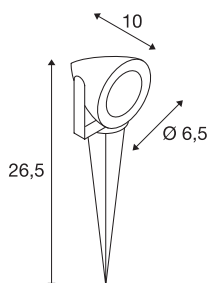

## TECHNISCHE GEGEVENS

Art.nr.	231022
Draai- of zwenkbaar	kantelbaar
IP-code	IP 44
Schokbestendigheidsklasse	IK 04
Schokbestendigheid	0.5 Joule
Montage	opbouw
Montagebeschrijving	grond,grond met toebehoren
Primaire nominale spanning	220-240V ~50/60Hz
Beschermingsklasse	I
Wattage	3.8 W
minimale omgevingstemperatuur	-20 °C
maximale omgevingstemperatuur	45 °C
Stroboscopisch effect (SVM)	0.01
Lumen	300 lm
Lichtkleurtemperatuur	3000 Kelvin
Stralingshoek	30 °
Kleur	grijs
CRI	80
LXXBXX-gegevens	L70B50
Levensduur	30000 h
Lichtuitlaat	direct
Lengte	6.5 cm

## Lichtbron

954787	
--------	---

Hoogte	9 cm
Diameter	6.5 cm
Lengte grondpin	17.5 cm
Nettogewicht	0.448 kg
Brutogewicht	0.54 kg