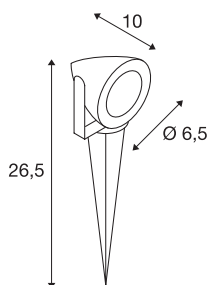

## NAUTILUS SPIKE COMPACT

outdoor lamp met grondpin, led, 3000 K, IP44, zilvergrijs, 230 V, 4 W

De verplaatsbare spots van de serie NAUTILUS zijn de plug & play bestsellers van het huis SLV, het merk dat al vele jaren talloze van toegevoegde waarde is voor uiteenlopende buitengebieden, zowel voor commerciële toepassing als voor particulieren. De reden daarvoor ligt voor de hand: Compromisloze kwaliteit voor wat betreft bestendigheid en flexibiliteit. Op deze manier zorgt een NAUTILUS buitenlamp zowel tijdens strenge winternachten als op warme zomeravonden voor een ongeëvenaarde sfeer en verlichte effecten in de tuin. Het maakt niet uit of u met de Nautilus uw bloemen, bomen of waterpartijen belicht. De serie NAUTILUS beschikt over een veelvoud aan uitvoeringen van verschillende types, vormen en kleuren, met stekker of met open kabeleinde, met montageplaat of met grondpin. Bij exemplaren met GU10-fitting verzoeken wij u de maximale afmeting en het maximale wattage voor de te gebruiken lichtbron (niet meegeleverd) in acht te nemen. Wanneer laat u zich overtuigen en betoveren door de talloze voordelen van de klassiekers van SLV?

## TECHNISCHE SPECIFICATIES

Art.nr.	231022
Draai- of kantelbaar	zwenkbaar
IP-code	IP 44
Slagvastheidsklasse	IK 04
Slagvastheid	0.5 Joule
Montage	Opbouw
Montagebeschrijving	Vloer, Vloer met accessoires
Primaire nominale spanning	220-240V ~50/60Hz
Veiligheidsklasse	I
Wattage	3.8 W
minimale omgevingstemperatuur	-20 °C
maximale omgevingstemperatuur	45 °C
Stroboscopisch effect (SVM)	0.01
Lumen	300 lm
Lichtkleurtemperatuur	3000 Kelvin
Stralingshoek	30 °
Kleur	grijs
CRI	80
LXXBXX gegevens	L70B50
Levensduur	30000 h
Lichtval	direct
Lengte	6.5 cm

## Lichtbron

954787	
--------	---

Hoogte	9 cm
Diameter	6.5 cm
Lange grondpin	17.5 cm
Nettogewicht	0.448 kg
Brutogewicht	0.54 kg