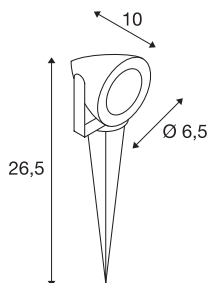

DADOS TÉCNICOS

Ref. n.º	231022
Giratório ou Articulável	giratório
IP Code	IP 44
Classe de resistência ao impacto	IK 04
Resistência ao impacto	0.5 Joule
Montagem	Montagem à superfície
Pormenores da montagem	Chão, Chão com acessórios
Tensão nominal primária	220-240V ~50/60Hz
Classe de proteção	I
Potência	3.8 W
temperatura ambiente mínima	-20 °C
temperatura ambiente máxima	45 °C
Efeito estroboscópico (SVM)	0.01
Lúmen	300 lm
Temperatura de cor da luz	3000 Kelvin
Ângulo de feixe	30 °
Cor	cinzentocinzeno
CRI	80
Dados LXXBXX	L70B50
Vida útil	30000 h
Saída de luz	direto
Comprimento	6.5 cm

Fonte de luz

Altura	9 cm
Diâmetro	6.5 cm
Comprimento da estaca	17.5 cm
Peso líquido	0.448 kg
Peso bruto	0.54 kg

954787