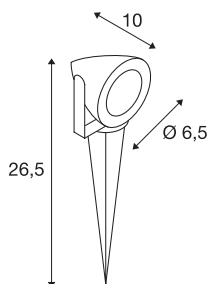

Технические характеристики

Тов. №	231022
С регулировкой наклона и поворота	С регулировкой наклона
IP Code	IP 44
Класс ударопрочности	IK 04
Ударопрочность	0.5 Joule
Сборка	Накладной
Детали сборки	Пол, Пол и аксессуары
Номинальное первичное напряжение	220-240V ~50/60Hz
Класс защиты	I
Мощность	3.8 W
Минимальная температура окружающей среды	-20 °C
Максимальная температура окружающей среды	45 °C
Стробоскопический эффект (SVM)	0.01
Световой поток	300 lm
Цветовая температура	3000 Kelvin
Половинный угол	30 °
Цвет	серый
CRI	80
LXXBXX Данные	L70B50
Срок службы	30000 h
Световое отверстие	прямой

Источник света

954787	
--------	---

Длина	6.5 cm
Высота	9 cm
Диаметр	6.5 cm
Кольшек для крепления в грунт	17.5 cm
Вес нетто	0.448 kg
вес брутто	0.54 kg