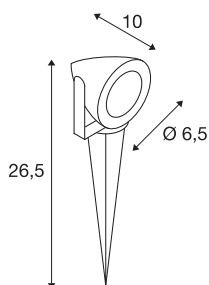

### DATI TECNICI

Articolo	231025
Girevole od orientabile	orientabile
Codice IP	IP 44
Classe di resistenza all'urto	IK 04
Resistenza all'urto	0.5 Joule
Montaggio	Superficie
Dettagli di montaggio	Pavimento, Pavimento con accessori
Tensione nominale primaria	220-240V ~50/60Hz
Classe isolamento	I
Wattaggio	3.8 W
Temperatura ambiente minima	-20 °C
Temperatura ambiente massima	45 °C
Effetto stroboscopico (SVM)	0.01
Lumen	300 lm
Temperatura colore	3000 Kelvin
Angolo di emissione	30 °
Colore	antracite
CRI	80
Dati LXXBXX	L70B50
Durata	30000 h
Emissione	diretto
Lunghezza	6.5 cm

## Sorgente Luminosa

Altezza	9 cm
Diametro	6.5 cm
Lunghezza picchetto da terra	17.5 cm
Peso netto	0.447 kg
Peso lordo	0.54 kg

954787