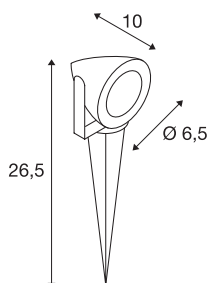

TECHNISCHE GEGEVENS

Art.nr.	231025
Draai- of zwenkbaar	kantelbaar
IP-code	IP 44
Schokbestendigheidsklasse	IK 04
Schokbestendigheid	0.5 Joule
Montage	opbouw
Montagebeschrijving	grond,grond met toebehoren
Primaire nominale spanning	220-240V ~50/60Hz
Beschermingsklasse	I
Wattage	3.8 W
minimale omgevingstemperatuur	-20 °C
maximale omgevingstemperatuur	45 °C
Stroboscopisch effect (SVM)	0.01
Lumen	300 lm
Lichtkleurtemperatuur	3000 Kelvin
Stralingshoek	30 °
Kleur	antraciet
CRI	80
LXXBXX-gegevens	L70B50
Levensduur	30000 h
Lichtuitlaat	direct
Lengte	6.5 cm

Lichtbron

954787	
--------	---

Hoogte	9 cm
Diameter	6.5 cm
Lengte grondpin	17.5 cm
Nettogewicht	0.447 kg
Brutogewicht	0.54 kg