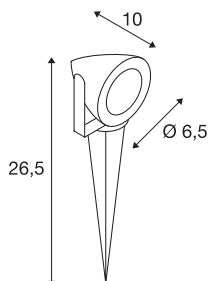

DADOS TÉCNICOS

Ref. n.º	231025
Giratório ou Articulável	giratório
IP Code	IP 44
Classe de resistência ao impacto	IK 04
Resistência ao impacto	0.5 Joule
Montagem	Montagem à superfície
Pormenores da montagem	Chão, Chão com acessórios
Tensão nominal primária	220-240V ~50/60Hz
Classe de proteção	I
Potência	3.8 W
temperatura ambiente mínima	-20 °C
temperatura ambiente máxima	45 °C
Efeito estroboscópico (SVM)	0.01
Lúmen	300 lm
Temperatura de cor da luz	3000 Kelvin
Ângulo de feixe	30 °
Cor	antracite
CRI	80
Dados LXXBXX	L70B50
Vida útil	30000 h
Saída de luz	direto
Comprimento	6.5 cm

Fonte de luz

Altura	9 cm
Diâmetro	6.5 cm
Comprimento da estaca	17.5 cm
Peso líquido	0.447 kg
Peso bruto	0.54 kg

954787