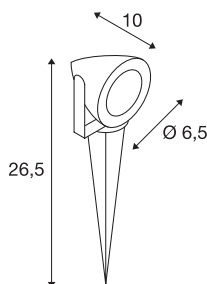

### Технические характеристики

Тов. №	231025
С регулировкой наклона и поворота	С регулировкой наклона
IP Code	IP 44
Класс ударопрочности	IK 04
Ударопрочность	0.5 Joule
Сборка	Накладной
Детали сборки	Пол, Пол и аксессуары
Номинальное первичное напряжение	220-240V ~50/60Hz
Класс защиты	I
Мощность	3.8 W
Минимальная температура окружающей среды	-20 °C
Максимальная температура окружающей среды	45 °C
Стробоскопический эффект (SVM)	0.01
Световой поток	300 lm
Цветовая температура	3000 Kelvin
Половинный угол	30 °
Цвет	антрацитовый
CRI	80
LXXBXX Данные	L70B50
Срок службы	30000 h
Световое отверстие	прямой

## Источник света

954787	
--------	-----------------------------------------------------------------------------------

Длина	6.5 cm
Высота	9 cm
Диаметр	6.5 cm
Кольшек для крепления в грунт	17.5 cm
Вес нетто	0.447 kg
вес брутто	0.54 kg