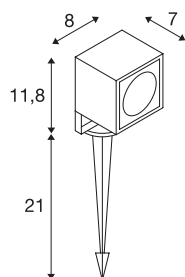

INFORMATIONS TECHNIQUES

Réf.	231035
Orientable ou inclinable	pivotant
Code IP	IP 65
Classe de résistance aux chocs	IK 04
Résistance aux chocs	0.5 Joule
Montage	Mobile
Détails de montage	Sol, Sol avec accessoires
Tension nominale primaire	100-277V ~50/60Hz
Courant / tension secondaire	700 mA
Classe de protection	I
Puissance en watts	8.5 W
Température ambiante minimale	-20 °C
Température ambiante maximale	40 °C
Hauteur du courant d'appel	5 A
Durée du courant d'appel	25 µs
Effet stroboscopique (SVM)	0.01
Lumen	660 lm
Température de couleur	3000 Kelvin
Angle de rayonnement	45 °
Coloris	anthracite
Données LXXBXX	L70B50
Durée de vie	30000 h

Source Lumineuse

916530	
--------	---

Sortie lumineuse	directement
Longueur	8 cm
Largeur	7 cm
Hauteur	11.7 cm
Longueur du piquet	21 cm
Poids net	0.933 kg
Poids brut	1.142 kg
Page du BIG WHITE	696