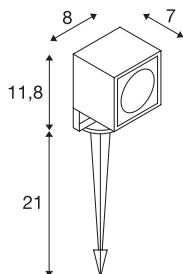

INFORMATIONS TECHNIQUES

Réf.	231035
Orientable ou inclinable	pivotant
Code IP	IP 65
Classe de résistance aux chocs	IK 04
Résistance aux chocs	0.5 Joule
Montage	Mobile
Détails de montage	Sol, Sol avec accessoires
Tension nominale primaire	100-277V ~50/60Hz
Courant / tension secondaire	700 mA
Classe de protection	I
Puissance en watts	8.5 W
Température ambiante minimale	-20 °C
Température ambiante maximale	40 °C
Hauteur du courant d'appel	5 A
Durée du courant d'appel	25 µs
Effet stroboscopique (SVM)	0.01
Lumen	660 lm
Température de couleur	3000 Kelvin
Angle de rayonnement	45 °
Coloris	anthracite
Données LXXBXX	L70B50
Durée de vie	30000 h

Source Lumineuse

916530	
--------	---

Sortie lumineuse	directement
Longueur	8 cm
Largeur	7 cm
Hauteur	11.7 cm
Longueur du piquet	21 cm
Poids net	0.933 kg
Poids brut	1.142 kg
Page du BIG WHITE	696