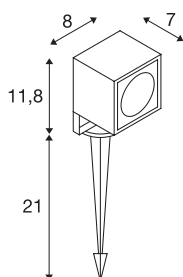

DATI TECNICI

Articolo	231035
Girevole od orientabile	orientabile
Codice IP	IP 65
Classe di resistenza all'urto	IK 04
Resistenza all'urto	0.5 Joule
Montaggio	Mobile
Dettagli di montaggio	Pavimento, Pavimento con accessori
Tensione nominale primaria	100-277V ~50/60Hz
Corrente / tensione secondaria	700 mA
Classe isolamento	I
Wattaggio	8.5 W
Temperatura ambiente minima	-20 °C
Temperatura ambiente massima	40 °C
Livello di corrente di spunto	5 A
Durata della corrente di spunto	25 µs
Effetto stroboscopico (SVM)	0.01
Lumen	660 lm
Temperatura colore	3000 Kelvin
Angolo di emissione	45 °
Colore	antracite
Dati LXXBXX	L70B50
Durata	30000 h

Sorgente Luminosa

916530	
--------	---

Emissione	diretto
Lunghezza	8 cm
Larghezza	7 cm
Altezza	11.7 cm
Lunghezza picchetto da terra	21 cm
Peso netto	0.933 kg
Peso lordo	1.142 kg
BIG WHITE pagina	696