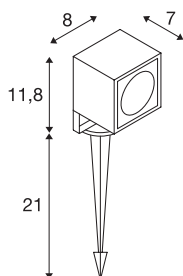

TEKNISKE DATA

Art.nr.	231035
EL nummer	3240320
Drei- og svingbar	svingbar
IP-kode	IP 65
Slagfasthetsklasse	IK 04
Slagfasthet	0.5 Joule
Montering	Mobil
Montering detaljer	Gulv, Gulv med tilbehør
Primær merkespenning	100-277V ~50/60Hz
Sekundær strøm / spenning	700 mA
Kapslingsgrad	I
Systemeffekt	8.5 W
Minimal omgivelsestemperatur	-20 °C
Maksimal omgivelsestemperatur	40 °C
Høy innkoblingsstrøm	5 A
Varighet innkoblingsstrøm	25 µs
Strobeeffekt (SVM)	0.01
Lysytelse	660 lm
Lysfargetemperatur	3000 Kelvin
Spredningsvinkel	45 °
Farge	antrasitt
LXXBXX-data	L70B50

Lyskilde

916530	
--------	---

Levetid	30000 h
Lysåpning	direkte
Lengde	8 cm
Bredde	7 cm
Høyde	11.7 cm
Lengde jordspyd	21 cm
Nettvekt	0.933 kg
Bruttvekt	1.142 kg
BIG WHITE side	696