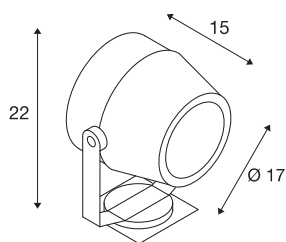

FLAC BEAM

venkovní fasádní svítidlo, LED, 3000K, IP65, šedý kámen, s modulem Philips DLMi 1600lm, 27W

Venkovní reflektor, nepřímé osvětlení FLAC BEAM vybavené vysoce výkonnými moduly LED od společnosti Philips. Reflektor vyrobený z hliníku je díky vestavěnému montážnímu držáku vhodný k montáži na stěnu, strop a podlahu. Otočný a sklopný reflektor se připojí přímo k síťovému napětí 230 V pomocí vestavěného, dva metry dlouhého síťového kabelu včetně konektoru s ochranným kontaktem IP. Díky stupni krytí IP65 je reflektor ve verzi 1600 lm vhodný pro venkovní použití. Dále je k dispozici verze HIT pro výbojky. Toto svítidlo obsahuje vestavěné žárovky LED.

TECHNICKÁ DATA

Č. výrobku	231072
Otočné nebo výkyvné	otočné a výkyvné
Kód IP	IP 65
Rázová pevnost	0.5 Joule
Montáž	Nástavba
Podrobnosti montáže	Strop, Podlaha, Stěna
Primární jmenovité napětí	220-240V ~50/60Hz
Třída ochrany	I
Příkon	27 W
Teplota prostředí	35 °C
Minimální teplota prostředí	-20 °C
Maximální teplota prostředí	35 °C
Stroboskopický efekt (SVM)	0.05
Lumen	1600 lm
Teplota barvy světla	3000 Kelvin
Úhel záření	60 °
Barva	šedá
CRI	80
Data LXXBXX	L70B50
Životnost	50000 h
Výstup světla	přímé
Výška	22 cm

Světelného Zdroje

840010	
--------	---

Průměr	17 cm
Hmotnost netto	2.823 kg
Celková hmotnost	3.199 kg
BIG WHITE strana	693