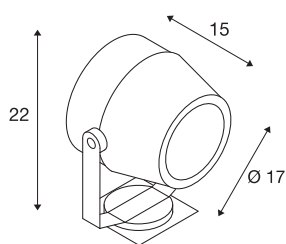

FLAC BEAM

lampada per facciate, Outdoor LED, 3000K, IP65, grigio pietra, con modulo Philips DLMi 1600lm, 27W

Faretto da esterno, proiettore FLAC BEAM dotato di moduli LED ad alte prestazioni Philips. Il faretto in alluminio è adatto al montaggio a parete, a plafone e a terra, grazie alla staffa di montaggio integrata. Il faretto ruotabile e orientabile si collega direttamente alla rete elettrica da 230V attraverso il cavo di alimentazione di due metri incorporato con spina con contatto di sicurezza. Con il suo grado di protezione IP65 il faretto, disponibile da 1600lm, è adatto all'uso in ambienti esterni. Inoltre è disponibile una versione HIT per lampadine a scarica. Questo apparecchio contiene lampadine LED incassate.

DATI TECNICI

Articolo	231072
Girevole od orientabile	Ruotabile e orientabile
Codice IP	IP 65
Resistenza all'urto	0.5 Joule
Montaggio	Superficie
Dettagli di montaggio	Soffitto, Pavimento, Parete
Tensione nominale primaria	220-240V ~50/60Hz
Classe isolamento	I
Wattaggio	27 W
Temperatura esterna	35 °C
Temperatura ambiente minima	-20 °C
Temperatura ambiente massima	35 °C
Effetto stroboscopico (SVM)	0.05
Lumen	1600 lm
Temperatura colore	3000 Kelvin
Angolo di emissione	60 °
Colore	grigio
CRI	80
Dati LXXBXX	L70B50
Durata	50000 h
Emissione	diretto
Altezza	22 cm

Sorgente Luminosa

840010	
--------	-----------------------------------------------------------------------------------

Diametro	17 cm
Peso netto	2.823 kg
Peso lordo	3.199 kg
BIG WHITE pagina	693