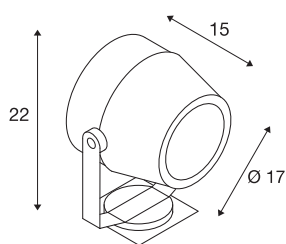

FLAC BEAM

outdoor gevelverlichting, LED, 3000K, IP65, steengrijs, met Philips DLMi module 1800 lm, 27W

Buitenspot, -halogeenlamp FLAC BEAM uitgerust met krachtige LED modules van Philips. De aluminium spot kan met behulp van de ingebouwde montagebeugel aan de wand en het plafond en op de grond worden gemonteerd. Met behulp van de ingebouwde, twee meter lange aansluitkabel met IP-geaarde stekker wordt de draai- en richtbare spot rechtstreeks aangesloten op de 230V netspanning. Dankzij beschermklasse IP65 is de spot van 1600 lm geschikt voor gebruik buiten. Er is ook een HIT-versie voor ontladinglampen verkrijgbaar. Deze armatuur bevat ingebouwde LED lampen.

TECHNISCHE GEGEVENS

Art.nr.	231072
Draai- of zwenkbaar	Draai- en kantelbaar
IP-code	IP 65
Schokbestendigheid	0.5 Joule
Montage	opbouw
Montagebeschrijving	plafond,grond,wand
Primaire nominale spanning	220-240V ~50/60Hz
Beschermingsklasse	I
Wattage	27 W
Omgevingstemperatuur	35 °C
minimale omgevingstemperatuur	-20 °C
maximale omgevingstemperatuur	35 °C
Stroboscopisch effect (SVM)	0.05
Lumen	1600 lm
Lichtkleurtemperatuur	3000 Kelvin
Stralingshoek	60 °
Kleur	grijs
CRI	80
LXXBXX-gegevens	L70B50
Levensduur	50000 h
Lichtuitlaat	direct
Hoogte	22 cm

Lichtbron

840010	
--------	---

Diameter	17 cm
Nettogewicht	2.823 kg
Brutogewicht	3.199 kg
BIG WHITE pagina	693