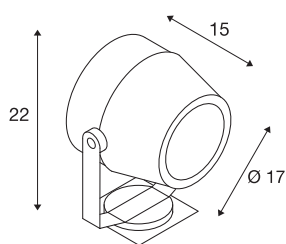

FLAC BEAM

outdoor gevellamp, led, 3000 K, IP65, steengrijs, met Philips DLMi module 1600 lm, 27 W

Buitenspot, floodlight FLAC BEAM uitgerust met krachtige ledmodules van Philips. De aluminium spot is door de ingebouwde montagebeugel voor montage aan de wand, op de vloer en tegen het plafond geschikt. De draai- en kantelbare spot wordt via de ingebouwde, twee meter lange voedingskabel incl. IP-randaardestekker direct op 230 V netspanning aangesloten. Door de beveiligingsklasse IP65 is de met 1600 lm verkrijgbare spot geschikt voor buitengebruik. Bovendien is een HIT-versie voor ontlaadingslampen beschikbaar. Deze lamp bevat ingebouwde ledlampen.

TECHNISCHE SPECIFICATIES

Art.nr.	231072
Draai- of kantelbaar	Draai- en zwenkbaar
IP-code	IP 65
Slagvastheid	0.5 Joule
Montage	Opbouw
Montagebeschrijving	Plafond, Vloer, Wand
Primaire nominale spanning	220-240V ~50/60Hz
Veiligheidsklasse	I
Wattage	27 W
Omgevingstemperatuur	35 °C
minimale omgevingstemperatuur	-20 °C
maximale omgevingstemperatuur	35 °C
Stroboscopisch effect (SVM)	0.05
Lumen	1600 lm
Lichtkleurtemperatuur	3000 Kelvin
Stralingshoek	60 °
Kleur	grijs
CRI	80
LXXBXX gegevens	L70B50
Levensduur	50000 h
Lichtval	direct
Hoogte	22 cm

Lichtbron

840010	
--------	---

Diameter	17 cm
Nettogewicht	2.823 kg
Brutogewicht	3.199 kg
BIG WHITE pagina	693